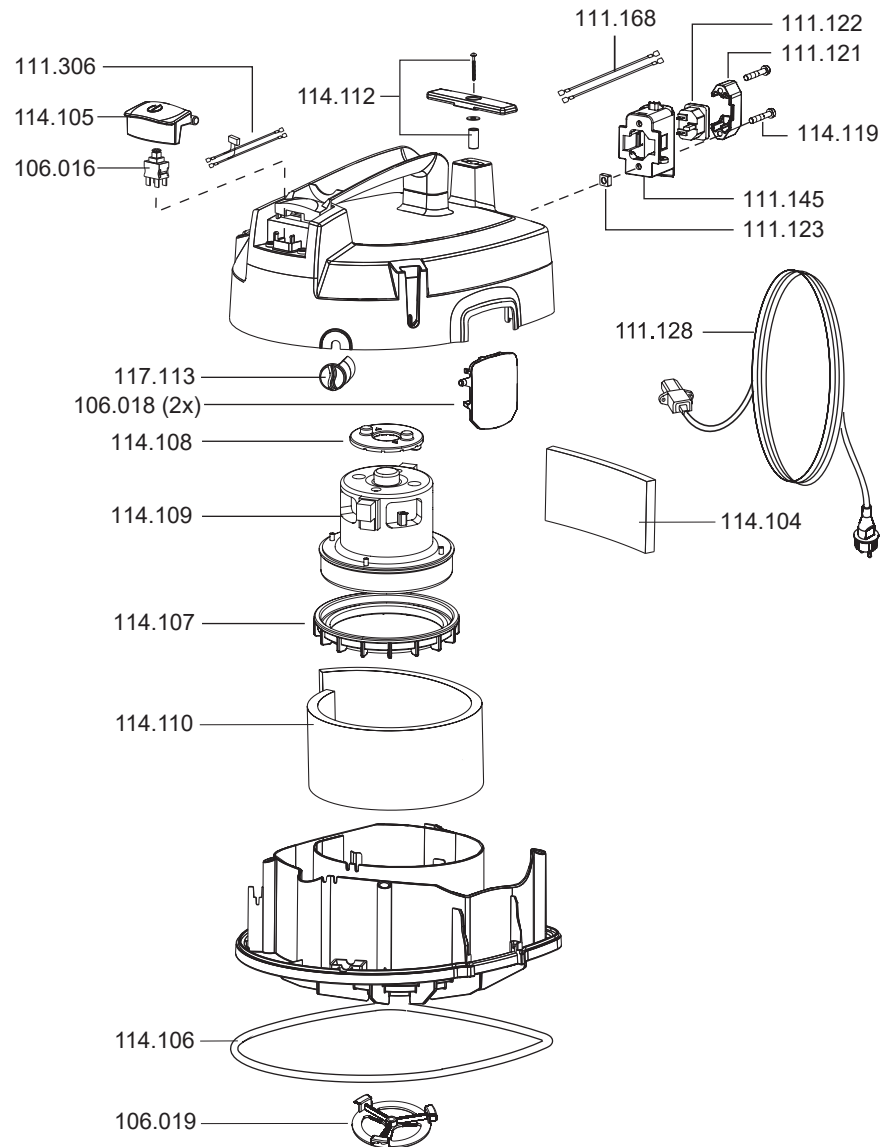

# FLOORY

Artikel-Nr. Beschreibung

## Ersatzteile Trockensauger Floory

106016	Schalter elektrisch
106018	Spannbügel, rot
106019	Filterhalter
111117	Zugentlastungsbrücke
111121	Steckerfixierung
111122	Steckdose
111123	Mutter, Vierkant-, M6
111128	Netzkabel, 10m, schwarz, beids. steckbar
111145	Steckdosenleiste
111168	Litzensatz, Steckdose-Schalter
111306	Litzensatz
114104	Abluftschaum
114105	Taster
114106	Dichtung, Grundplatte
114107	Motorlager unten
114108	Motorlager oben
114109	Gebäsemotor 700 Watt
114110	Dämmschaum, Motor
114111	Zugentlastungsgehäuse
114112	Kabelhaken-Set
114119	Schraube, M5 x 36
117113	Leistungsregelung

### Ersatzteile Trockensauger Floory

101029	Kupplungsgehäuse Set
101093	Schraube Kupplungsgehäuse
106013	Vliesfiltertüte (VE = 10 Stk.)
106023	Rad
106024	Lenkrolle, D50
106026	Saugrohr, D32, Aluminium
106035	Schlauchanschluss kplt.
106047	Motorschutzfilter
114101	Flansch für Vliesfiltertüte
114113	Saugschlauch, D32, 2,5m
114114	Kombidüse, D32, 280mm