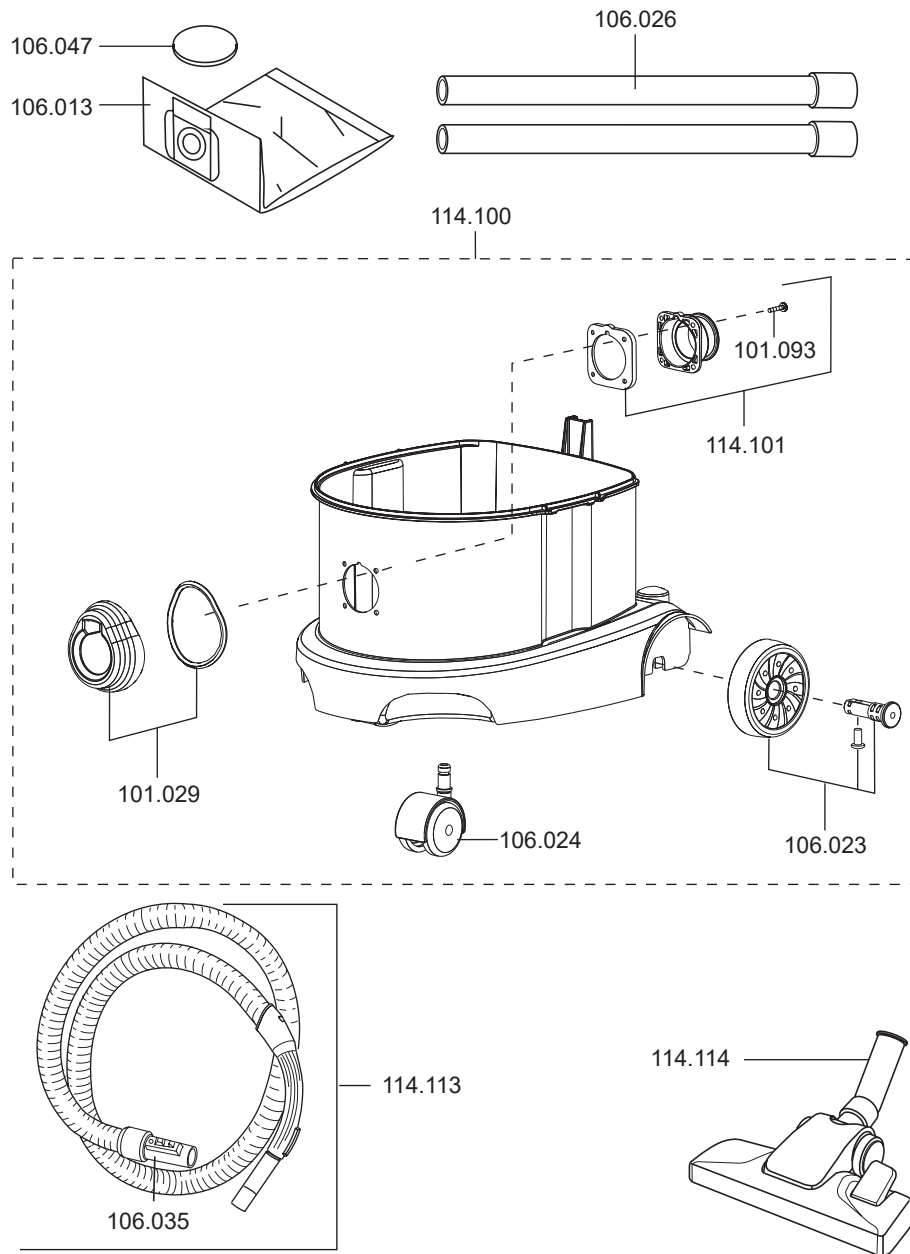

# FLOORY

Artikel-Nr. Beschreibung

## Ersatzteile Trockensauger Floory

106016	Schalter elektrisch
106018	Spannbügel, rot
106019	Filterhalter
111117	Zugentlastungsbrücke
111121	Steckerfixierung
111122	Steckdose
111123	Mutter, Vierkant-, M6
111128	Netzkabel, 10m, schwarz, beids. steckbar
111145	Steckdosenleiste
111168	Litzensatz, Steckdose-Schalter
111306	Litzensatz
114104	Abluftschaum
114105	Taster
114106	Dichtung, Grundplatte
114107	Motorlager unten
114108	Motorlager oben
114109	Gebäsemotor 700 Watt
114110	Dämmschaum, Motor
114111	Zugentlastungsgehäuse
114112	Kabelhaken-Set
114119	Schraube, M5 x 36
117113	Leistungsregelung

### Ersatzteile Trockensauger Floory

101029	Kupplungsgehäuse Set
101093	Schraube Kupplungsgehäuse
106013	Vliesfiltertüte (VE = 10 Stk.)
106023	Rad
106024	Lenkrolle, D50
106026	Saugrohr, D32, Aluminium
106035	Schlauchanschluss kplt.
106047	Motorschutzfilter
114101	Flansch für Vliesfiltertüte
114113	Saugschlauch, D32, 2,5m
114114	Kombidüse, D32, 280mm